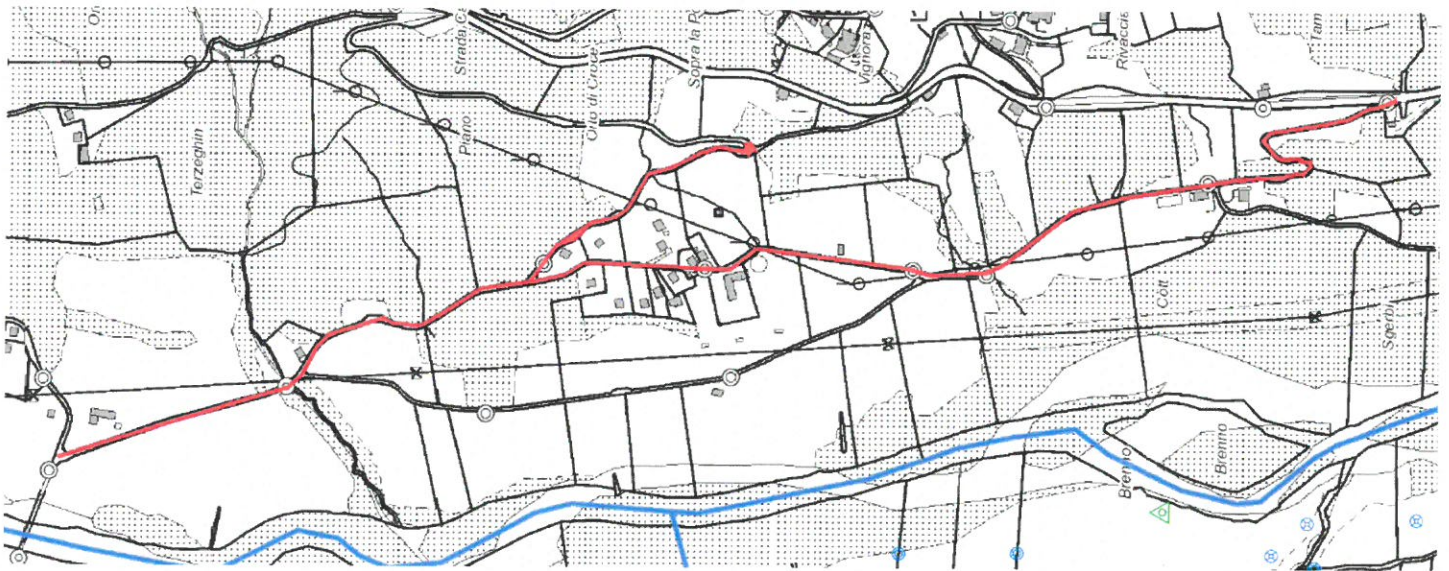

AVVISO IMPORTANTE

Comunicazione a tutti gli utenti delle strade di accesso alla campagna - Pian Lottigna

Da mercoledì 20 marzo e fino al 17 maggio 2019 le strade comunali segnalate sotto sull' estratto planimetrico, saranno chiuse al traffico veicolare secondo l'avanzamento dei lavori e la segnaletica esposta sui tracciati, per permettere gli interventi di manutenzione del sedime stradale e il rifacimento della pavimentazione. L'accesso alle zone al piano sarà parzialmente garantito dalla diramazione di Grumo, dagli accessi di Terzeghino e Camping Acquarossa.

Il Municipio confida nella disponibilità e comprensione degli abitanti interessati, nell'accettare i disagi che questi importanti lavori potranno procurare.

Il Municipio di Acquarossa
Ufficio tecnico comunale

Acquarossa, 13 marzo 2019

C.p.c.: Tre Valli Soccorso, Pompieri Acquarossa, La Posta, UTC Blenio